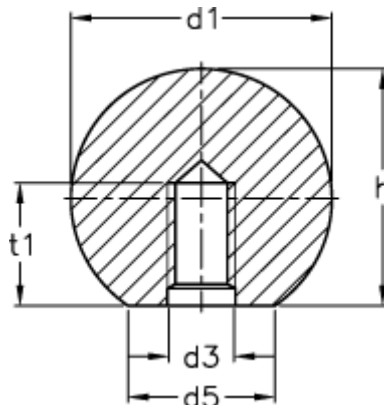

Article number: 20126459RT

Description: E+G Ball knob DIN 319-KU-40-M8-C-RT

Measures

d1	= 40
d3	= M8
d5	= 22
h	= 37.0
t1 min.	= 18.0